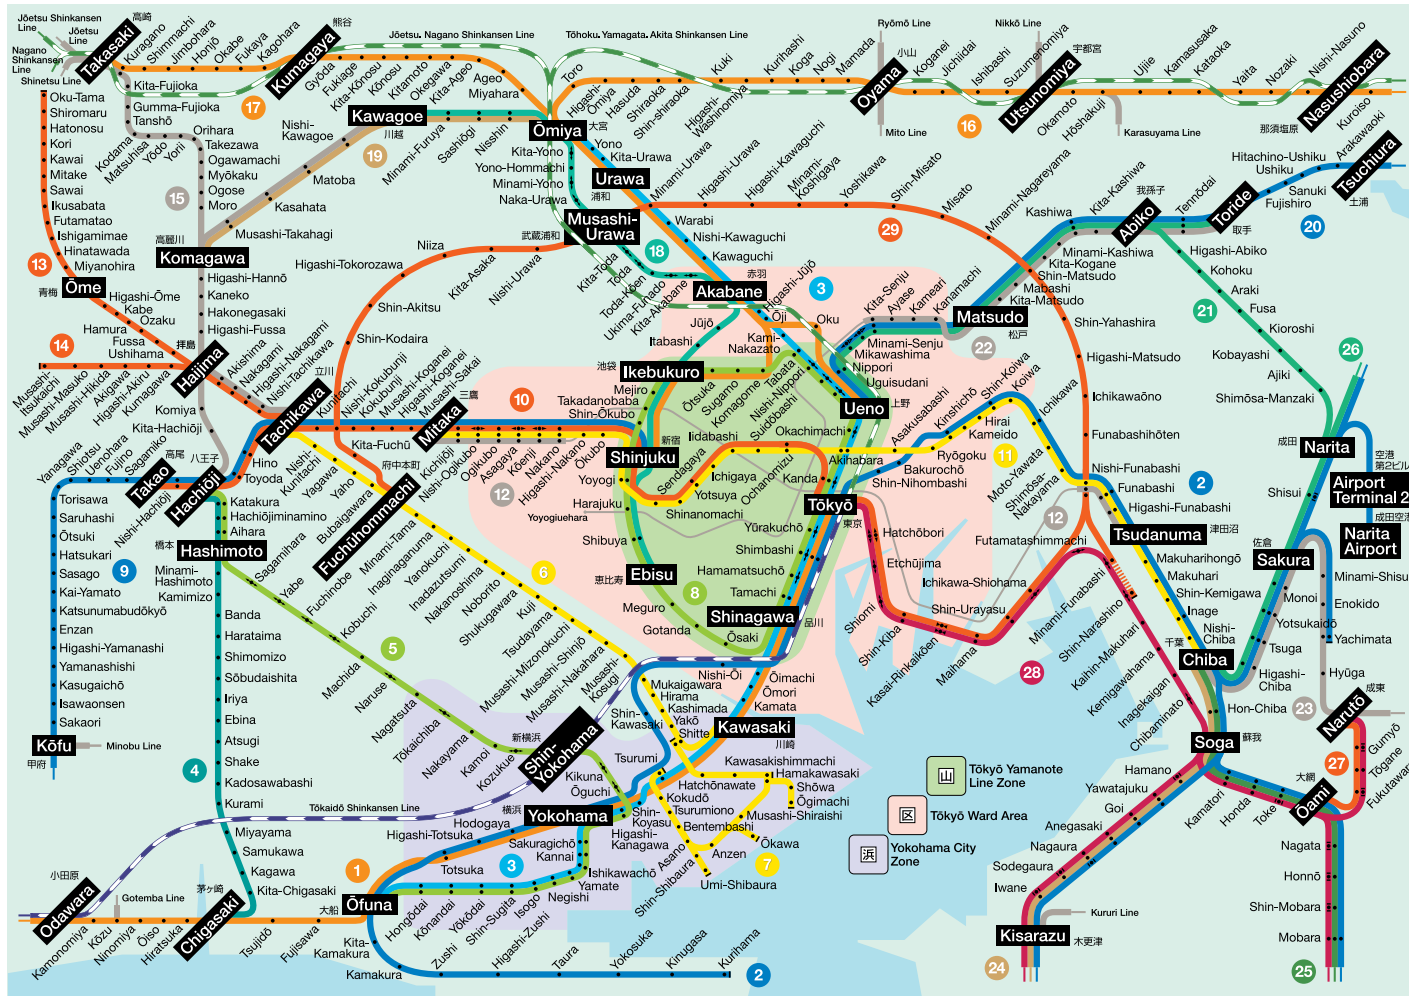

JR Railway Lines in Greater Tōkyō

東京近郊路線図

- 1 **Tōkaidō Line**
  東海道線
- 2 **Yokosuka Line**
  Sōbu Line [Rapid Service]
  横須賀線・総武線快速
- 3 **Keihin-Tōhoku Line, Negishi Line**
  京浜東北線・根岸線
- 4 **Sagami Line**
  相模線
- 5 **Yokohama Line, Negishi Line**
  横浜線・根岸線
- 6 **Nambu Line**
  南武線
- 7 **Tsurumi Line**
  鶴見線
- 8 **Yamanote Line**
  山手線
- 9 **Chūō Line**
  中央線

- 10 **Chūō Line [Rapid Service]**
  中央線快速
- 11 **Chūō Line, Sōbu Line [Local Train]**
  中央線・総武線各駅停車
- 12 **Chūō Line-Tōzai Subway Line through service**
  中央線・地下鉄東西線直通
- 13 **Ōme Line**
  青梅線
- 14 **Itsukaichi Line**
  五日市線
- 15 **Hachikō Line**
  八高線
- 16 **Utsunomiya Line [Tōhoku Line]**
  宇都宮線(東北線)
- 17 **Takasaka Line**
  高崎線
- 18 **Saikyō Line**
  埼京線

- 19 **Kawagoe Line**
  川越線
- 20 **Jōban Line**
  常磐線
- 21 **Jōban Line [Rapid Service]**
  Narita Line
  常磐線快速・成田線
- 22 **Jōban Line [Local Train]-**
  Chiyoda Subway Line through service
  常磐線各駅停車・地下鉄千代田線直通
- 23 **Sōbu Line**
  総武線
- 24 **Uchibō Line**
  内房線
- 25 **Sotobō Line**
  外房線
- 26 **Narita Line**
  成田線

1. 27 **Tōgane Line**
     東金線
   - 28 **Keiyō Line**
     京葉線
   - 29 **Musashino Line, Keiyō Line**
     武蔵野線・京葉線
2. Rapid service trains are non-stopping.
   Non-stopping in morning and evening rush hours.
   Non-stopping on Saturdays and holidays.*
   Stopping on Saturdays and holidays only.*
   Not all trains are stopping.
3. *Except for Keiyō Line local service trains.